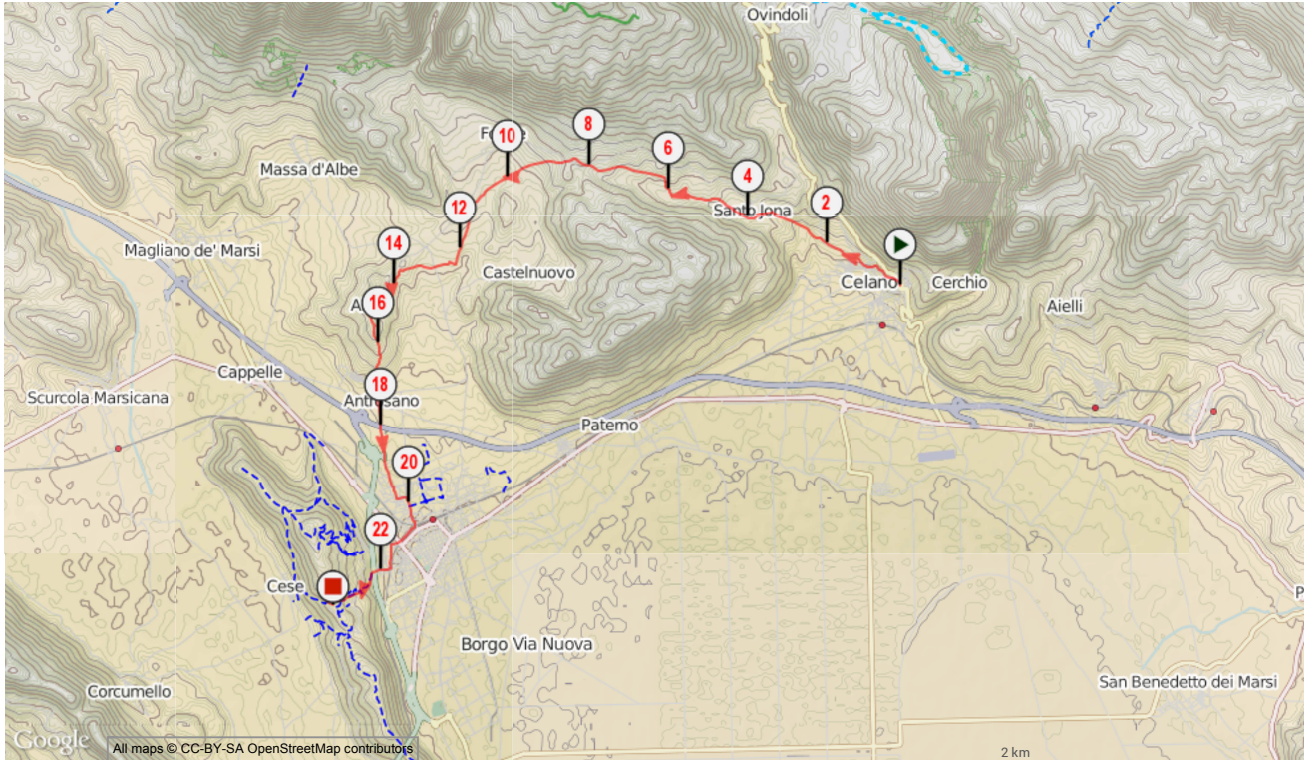

Il diritto di riproduzione è riservato unicamente ad un utilizzo personale e privato (no uso commerciale). Quando si pratica la vostra attività, rispettate le proprietà e le strade private.

Celano - Avezzano

Marcia, 23.817 (km) : Celano -> Cese

(0 votes; 0), 0 commentaire(s)

codibugnolo

Informations générales

Città di partenza	Celano
Città di arrivo	Cese
23.817 km	Altitudine min. 703 Altitudine mas. 1120 Dislivello positivo 707 Dislivello negativo -603
Attività	Marcia
Difficoltà	Media
Tipo di suolo	Sentiero
Tipo di percorso	Ufficiale
Waymarks	No
Percorso testato dall'autore	Si
Dernière mise à jour	13/06/2014
ID del percorso	3733404

Annotazioni dell'autore

Nessuna
 Parole-chiave Nessune

Miei annotazioni

...

CELANO

[Celano - Avezzano]

CESE