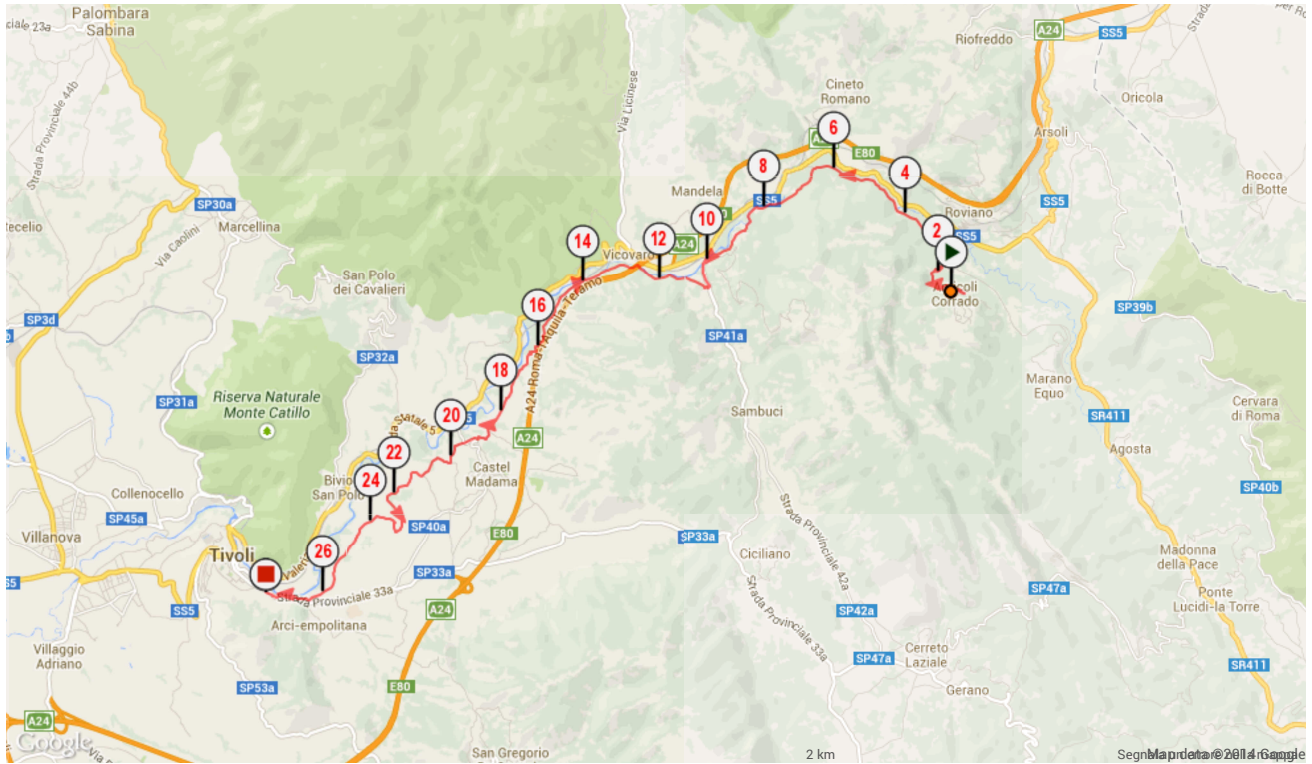

Il diritto di riproduzione è riservato unicamente ad un utilizzo personale e privato (no uso commerciale). Quando si pratica la vostra attività, rispettate le proprietà e le strade private.

tappa Anticoli Corrado - Tivoli

Marcia, 27.46 (km) : Anticoli Corrado -> Tivoli

(0 votes; 0), 0 commentaire(s)

codibugnolo

Informations générales

Città di partenza	Anticoli Corrado
Città di arrivo	Tivoli
27.46km	Altitudine min. 225 Altitudine mas. 492 Dislivello positivo 391 Dislivello negativo -633
Attività	Marcia
Difficoltà	Media
Tipo di suolo	Sentiero
Tipo di percorso	Ufficiale
Waymarks	No
Percorso testato dall'autore	Si
Dernière mise à jour	07/05/2014
ID del percorso	3580162

Annotazioni dell'autore

Nessuna
 Parole-chiave Nessune

Miei annotazioni

...

ANTICOLI CORRADO

[tappa Anticoli Corrado - Tivoli]

TIVOLI