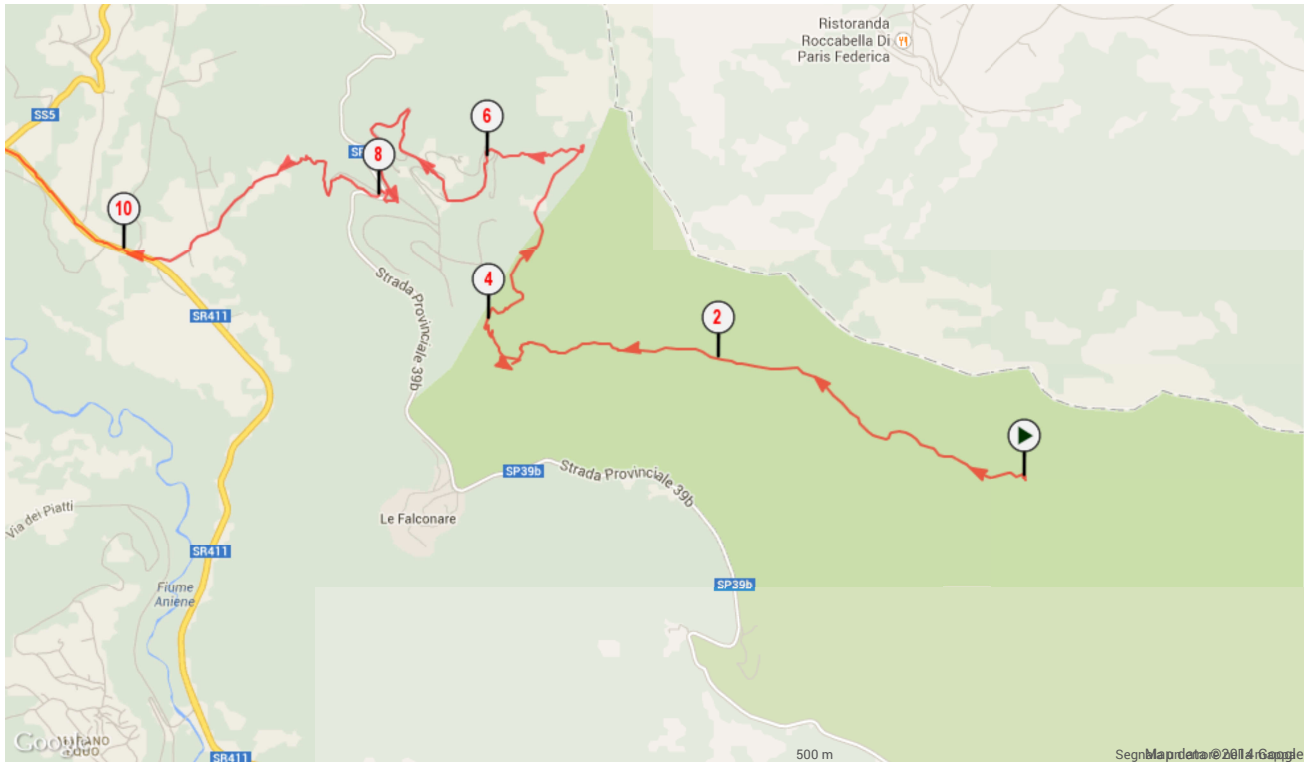

Il diritto di riproduzione è riservato unicamente ad un utilizzo personale e privato (no uso commerciale). Quando si pratica la vostra attività, rispettate le proprietà e le strade private.

tappa Prataglia Anticoli Corrado

Marcia, 14.147 (km) : Cervara di Roma -> Anticoli Corrado
(0 votes; 0), 0 commentaire(s)

codibugnolo

Informations générales

Città di partenza Cervara di Roma
Città di arrivo Anticoli Corrado

14.147 km

Altitudine min. 322
 Altitudine mas. 1163
 Dislivello positivo 231
 Dislivello negativo -1036

Attività Marcia
Difficoltà Basso
Tipo di suolo Sentiero
Tipo di percorso Ufficiale
Waymarks No
Percorso testato dall'autore Si
Dernière mise à jour 27/05/2014
ID del percorso 3663090

Annotazioni dell'autore