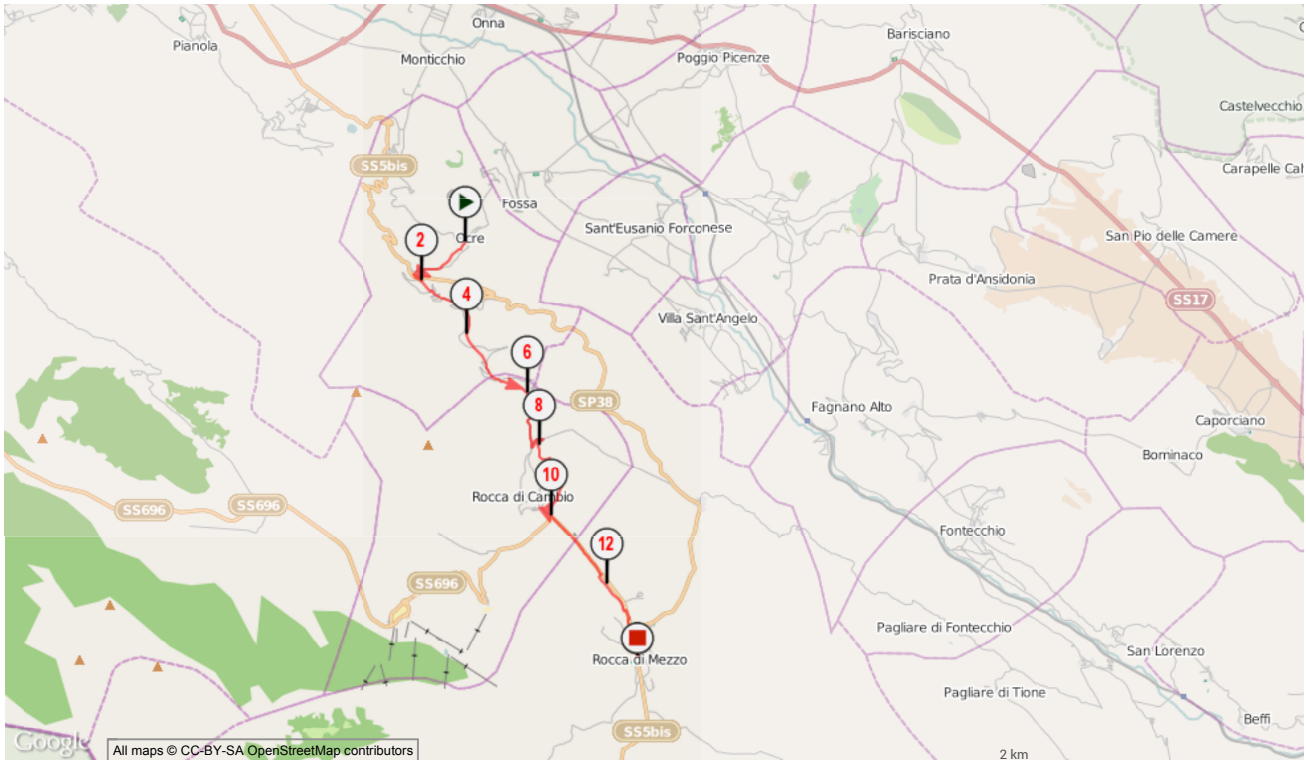

Il diritto di riproduzione è riservato unicamente ad un utilizzo personale e privato (no uso commerciale). Quando si pratica la vostra attività, rispettate le proprietà e le strade private.

**Ocre - Rocca di Mezzo**

Marcia, 13.807 (km) : Ocre -> Rocca di Mezzo  
(0 votes; 0), 0 commentaire(s)

codibugnolo

**Informations générales**

**Città di partenza** Ocre  
**Città di arrivo** Rocca di Mezzo  
**13.807 km**  
 Altitudine min. 850  
 Altitudine mas. 1388  
 Dislivello positivo 568  
 Dislivello negativo -135  
**Attività** Marcia  
**Difficoltà** Media  
**Tipo di suolo** Sentiero  
**Tipo di percorso** Ufficiale  
**Waymarks** No  
**Percorso testato dall'autore** Si  
**Dernière mise à jour** 11/06/2014  
**ID del percorso** 3725766

**Annotazioni dell'autore**

Seconda tappa della Lunga Marcia per L'Aquila 2014

**Parole-chiave** Nessune

**Miei annotazioni**

...