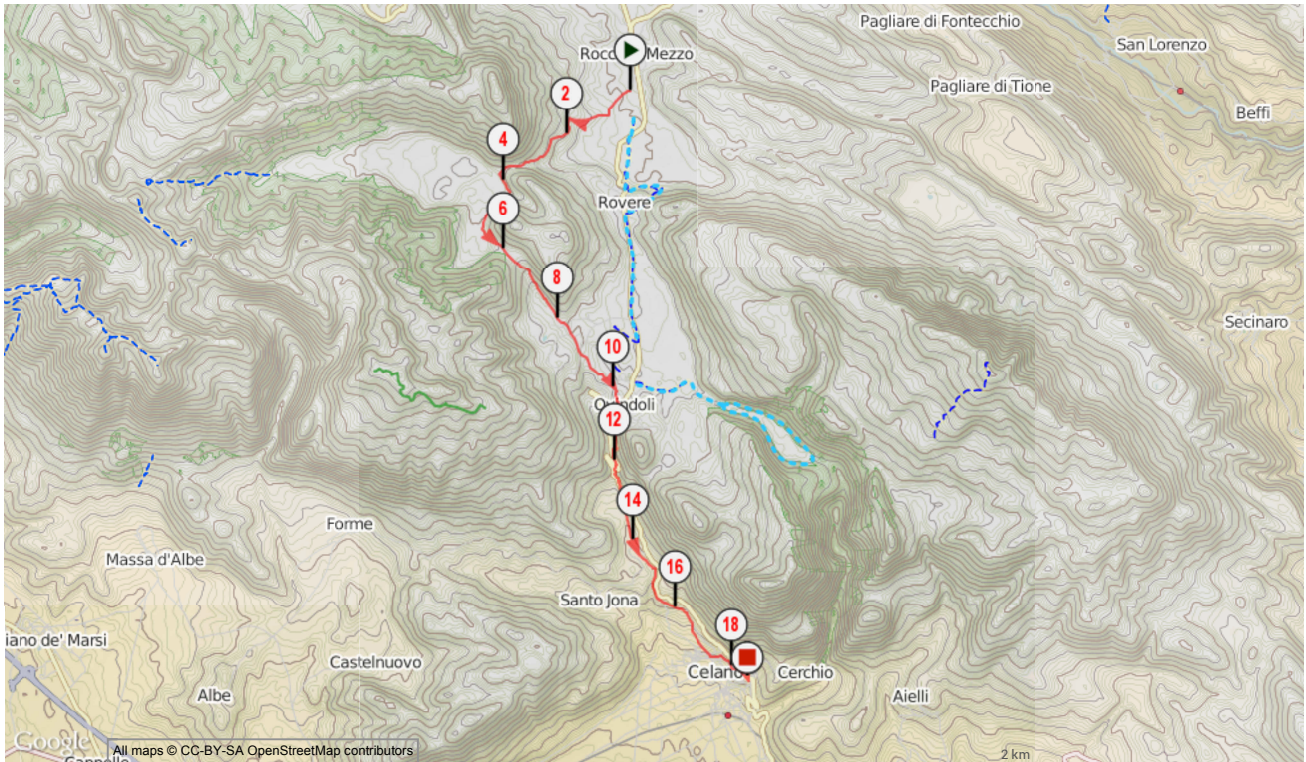

Il diritto di riproduzione è riservato unicamente ad un utilizzo personale e privato (no uso commerciale). Quando si pratica la vostra attività, rispettate le proprietà e le strade private.

tappa Rocca di Mezzo - Celano

Marcia, 18.447 (km) : Rocca di Mezzo -> Celano
(0 votes; 0), 0 commentaire(s)

codibugnolo

Informations générales

Città di partenza Rocca di Mezzo
Città di arrivo Celano

18.447 km

Altitudine min. 794
Altitudine mas. 1575
Dislivello positivo 358
Dislivello negativo -808

Attività Marcia
Difficoltà Media
Tipo di suolo Sentiero
Tipo di percorso Ufficiale
Waymarks No
Percorso testato dall'autore Si
Dernière mise à jour 12/06/2014
ID del percorso 3728688

Annotazioni dell'autore

Terza tappa Lunga Marcia 2014
Parole-chiave Nessune

Miei annotazioni

...

ROCCA DI MEZZO

[tappa Rocca di Mezzo - Celano]

CELANO