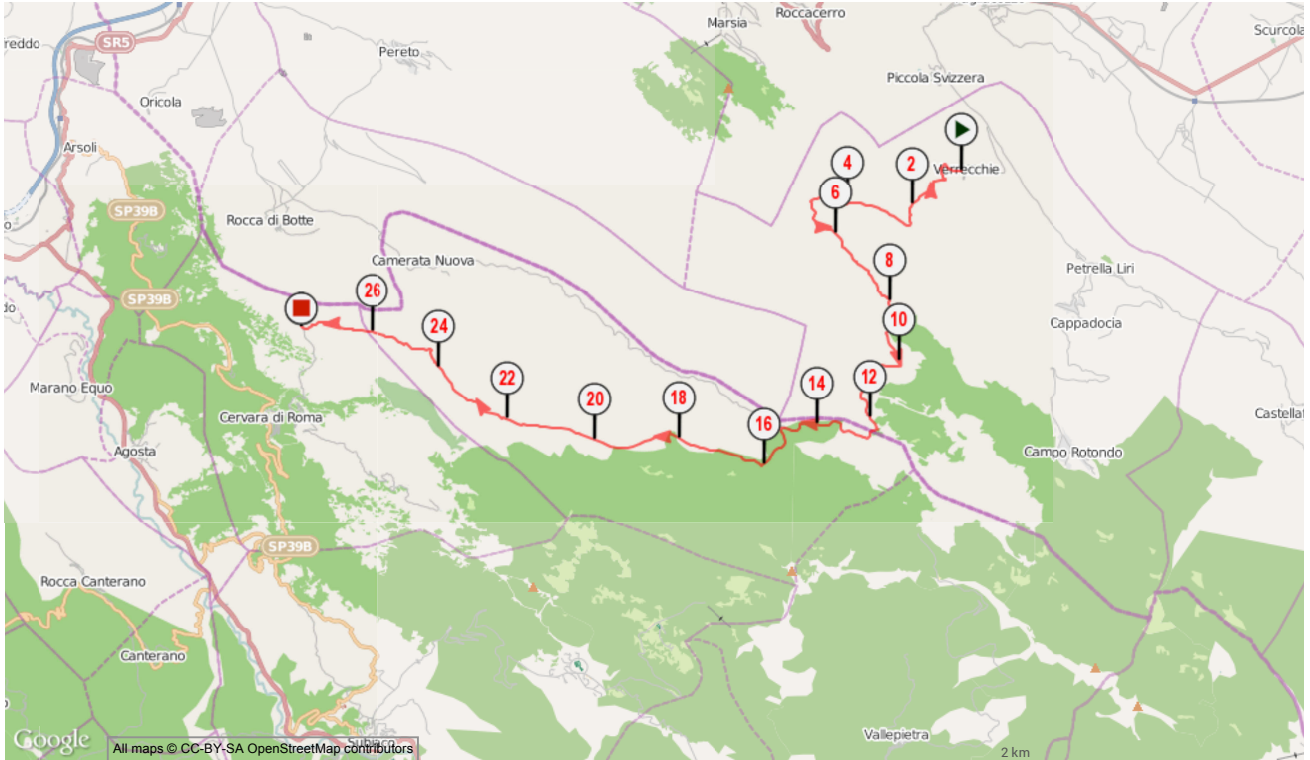

Marcia, 27.746 (km) : Verrecchie -> Cervara di Roma
(0 votes; 0), 0 commentaire(s)

codibugnolo

Informations générales

Città di partenza Verrecchie
Città di arrivo Cervara di Roma

27.746km

Altitudine min. 1020
Altitudine mas. 1426
Dislivello positivo 846
Dislivello negativo -711

Attività Marcia
Difficoltà Media
Tipo di suolo Sentiero
Tipo di percorso Ufficiale
Waymarks No
Percorso testato dall'autore Si
Dernière mise à jour 10/06/2014
ID del percorso 3722385

Annotazioni dell'autore

Sesta Tappa della Lunga Marcia del 03/07/2014

Parole-chiave Nessune

Miei annotazioni

...

VERRECCHIE

[Verrecchie - Prataglia]

CERVARA DI ROMA